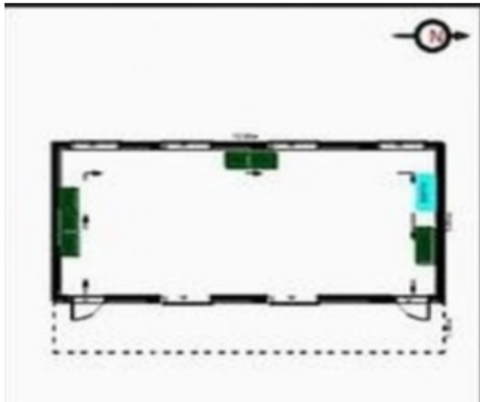

கையொப்பம்

Nazri Naksha

Google Map View

Polling Station Building Front View

Polling Station Front View

Cad View

Key MAP View

|    |            |  |                    |    |            |  |                    |    |            |   |                    |
|----|------------|--|--------------------|----|------------|--|--------------------|----|------------|---|--------------------|
| 1  | FMS2927424 | பெயர் : பர்வதம்மா -<br>கணவர் பெயர்: ராஜப்பா -<br>வீட்டு எண் : 2-225-4<br>வயது : 43 பாலினம் : பெண்                  | Photo is available | 2  | FMS5665039 | பெயர் : ராஜப்பா -<br>தந்தையின் பெயர்: பாப்பெல்லப்பா -<br>வீட்டு எண் : 2-225-4<br>வயது : 40 பாலினம் : ஆண் | Photo is available | 3  | FMS2927804 | பெயர் : ராமையா -<br>தந்தையின் பெயர்: முனியப்பா -<br>வீட்டு எண் : 2-225-5<br>வயது : 81 பாலினம் : ஆண்   | Photo is available |
| 4  | ZBC2106870 | பெயர் : கமலம்மா -<br>கணவர் பெயர்: ஆஞ்சப்பா -<br>வீட்டு எண் : 2-225-5<br>வயது : 51 பாலினம் : பெண்                   | Photo is available | 5  | FMS2927788 | பெயர் : வசந்தம்மா -<br>தந்தையின் பெயர்: ராமையா -<br>வீட்டு எண் : 2-225-5<br>வயது : 46 பாலினம் : பெண்     | Photo is available | 6  | FMS2924728 | பெயர் : ராஜம்மா -<br>கணவர் பெயர்: திம்மராயப்பா -<br>வீட்டு எண் : 2-225-8<br>வயது : 51 பாலினம் : பெண்  | Photo is available |
| 7  | ZBC3090123 | பெயர் : வெங்கடசாமி -<br>தந்தையின் பெயர்: வெங்கடப்பா -<br>வீட்டு எண் : 2-226<br>வயது : 71 பாலினம் : ஆண்             | Photo is available | 8  | ZBC3090131 | பெயர் : லக்ஷ்மம்மா -<br>கணவர் பெயர்: வெங்கடசாமி -<br>வீட்டு எண் : 2-226<br>வயது : 59 பாலினம் : பெண்      | Photo is available | 9  | ZBC0263939 | பெயர் : ராஜா -<br>தந்தையின் பெயர்: முனியப்பா -<br>வீட்டு எண் : 2-226<br>வயது : 48 பாலினம் : ஆண்       | Photo is available |
| 10 | ZBC0263921 | பெயர் : சகுந்தலா -<br>தந்தையின் பெயர்: ராஜா -<br>வீட்டு எண் : 2-226<br>வயது : 42 பாலினம் : பெண்                    | Photo is available | 11 | ZBC1550862 | பெயர் : சுசீலா -<br>தந்தையின் பெயர்: வெங்கடசாமி -<br>வீட்டு எண் : 2-226<br>வயது : 31 பாலினம் : பெண்      | Photo is available | 12 | ZBC3815958 | பெயர் : ரா லோகேஷ்<br>தந்தையின் பெயர்: ராஜா<br>வீட்டு எண் : 2/226<br>வயது : 20 பாலினம் : ஆண்           | Photo is available |
| 13 | ZBC0264044 | பெயர் : சீனிவாஷ் -<br>தந்தையின் பெயர்: ராஜப்பா -<br>வீட்டு எண் : 2-226-1<br>வயது : 49 பாலினம் : ஆண்                | Photo is available | 14 | ZBC0264036 | பெயர் : வெங்கடலட்சுமி -<br>கணவர் பெயர்: சீனிவாஷ் -<br>வீட்டு எண் : 2-226-1<br>வயது : 47 பாலினம் : பெண்   | Photo is available | 15 | ZBC3578382 | பெயர் : ராஜேந்தரன்<br>தந்தையின் பெயர்: ஸ்ரீநிவாசன்<br>வீட்டு எண் : 2/226-1<br>வயது : 21 பாலினம் : ஆண் | Photo is available |
| 16 | ZBC3582111 | பெயர் : ராஜேந்திரன் ஸ்ரீநிவாசன்<br>தந்தையின் பெயர்: ஸ்ரீநிவாசன்<br>வீட்டு எண் : 2/226-1<br>வயது : 21 பாலினம் : ஆண் | Photo is available | 17 | FMS2923563 | பெயர் : முருகேஷ் -<br>தந்தையின் பெயர்: நாகராஜ் -<br>வீட்டு எண் : 2-227<br>வயது : 40 பாலினம் : ஆண்        | Photo is available | 18 | FMS5802251 | பெயர் : ராமதாஸ் -<br>தந்தையின் பெயர்: சுந்தரம் -<br>வீட்டு எண் : 2-227-1<br>வயது : 43 பாலினம் : ஆண்   | Photo is available |
| 19 | ZBC0834820 | பெயர் : ராஜம்மா -<br>கணவர் பெயர்: ராமதாஸ் -<br>வீட்டு எண் : 2-227-1<br>வயது : 40 பாலினம் : பெண்                    | Photo is available | 20 | ZBC3657228 | பெயர் : தீபிகா<br>தந்தையின் பெயர்: ராமதாஸ்<br>வீட்டு எண் : 2/227-1<br>வயது : 20 பாலினம் : பெண்           | Photo is available | 21 | ZBC3943032 | பெயர் : சுஷ்மிதா ரா<br>தந்தையின் பெயர்: ராமதாஸ்<br>வீட்டு எண் : 2/227/1<br>வயது : 19 பாலினம் : பெண்   | Photo is available |
| 22 | ZBC3090149 | பெயர் : நாகராஜ் -<br>தந்தையின் பெயர்: சிக்கன்னா -<br>வீட்டு எண் : 2-228<br>வயது : 56 பாலினம் : ஆண்                 | Photo is available | 23 | ZBC3090156 | பெயர் : ரத்னம்மா -<br>கணவர் பெயர்: நாகராஜ் -<br>வீட்டு எண் : 2-228<br>வயது : 56 பாலினம் : பெண்           | Photo is available | 24 | ZBC1550870 | பெயர் : மஞ்சுளா -<br>தந்தையின் பெயர்: நாகராஜ் -<br>வீட்டு எண் : 2-228<br>வயது : 31 பாலினம் : பெண்     | Photo is available |
| 25 | FMS5665054 | பெயர் : வெங்கடேஷ் -<br>தந்தையின் பெயர்: கோவிந்தப்பா -<br>வீட்டு எண் : 2-228-1<br>வயது : 51 பாலினம் : ஆண்           | Photo is available | 26 | ZBC3090164 | பெயர் : நாகவேணி -<br>கணவர் பெயர்: வெங்கடேஷ் -<br>வீட்டு எண் : 2-228-1<br>வயது : 43 பாலினம் : பெண்        | Photo is available | 27 | ZBC3578721 | பெயர் : மகேஷ்குமார்<br>தந்தையின் பெயர்: வெங்கடேஷ்<br>வீட்டு எண் : 2/228/1<br>வயது : 21 பாலினம் : ஆண்  | Photo is available |
| 28 | ZBC0264887 | பெயர் : பாப்பம்மா -<br>கணவர் பெயர்: வெங்கடசாமி -<br>வீட்டு எண் : 2-230<br>வயது : 63 பாலினம் : பெண்                 | Photo is available | 29 | ZBC0834838 | பெயர் : லக்ஷ்மம்மா -<br>கணவர் பெயர்: ராஜப்பா -<br>வீட்டு எண் : 2-230<br>வயது : 60 பாலினம் : பெண்         | Photo is available | 30 | ZBC0264408 | பெயர் : சுரேஷ் -<br>தந்தையின் பெயர்: கிருஷ்ணன் -<br>வீட்டு எண் : 2-230<br>வயது : 48 பாலினம் : ஆண்     | Photo is available |