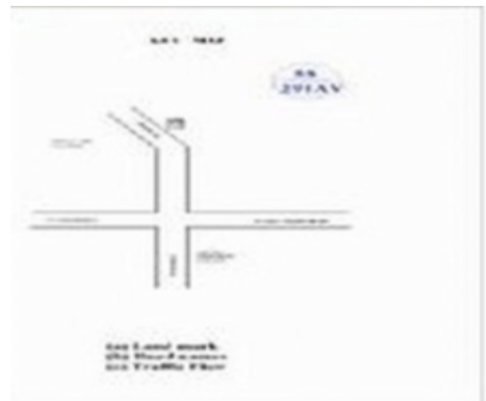

Key MAP View