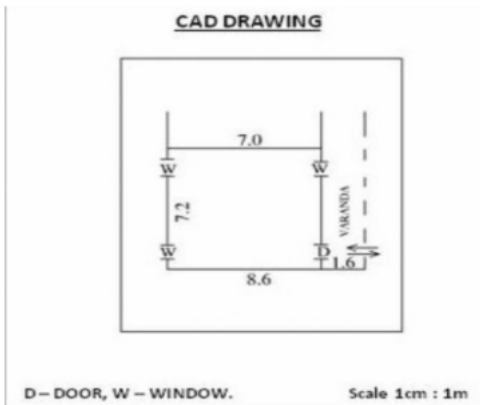

Google Map View

Polling Station Building Front View

Polling Station Front View

Cad View

Key MAP View

சட்டமன்றத் தொகுதியின் எண் மற்றும் பெயர் : 55-ஓசூர்  
பிரிவு எண் மற்றும் பெயர் 1-ஈச்சங்கூர் (வ.கி) மற்றும் (ஊ), எலுவபள்ளி வார்டு 4