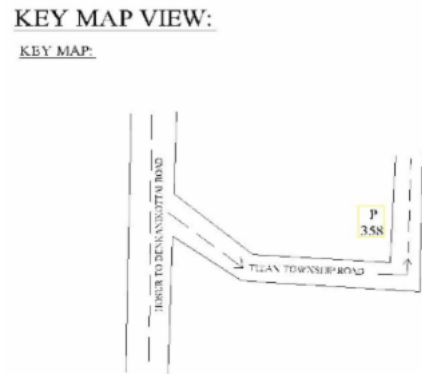

Key MAP View