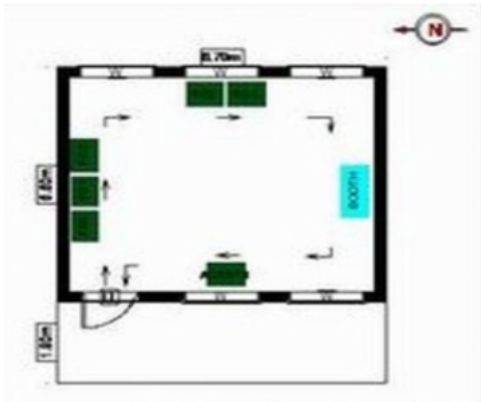

Google Map View

Polling Station Building Front View

Polling Station Front View

Cad View

Key MAP View

சட்டமன்றத் தொகுதியின் எண் மற்றும் பெயர் : 55-ஓசூர்
பிரிவு எண் மற்றும் பெயர் 1-பேகேபள்ளி (வ.கி) மற்றும் (ஊ), பாசூர் வார்டு 2