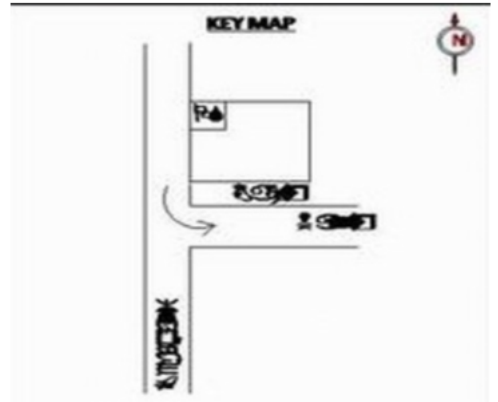

Google Map View

Polling Station Building Front View

Polling Station Front View

Cad View

Key MAP View

சட்டமன்றத் தொகுதியின் எண் மற்றும் பெயர் : 55-ஓசூர்
பிரிவு எண் மற்றும் பெயர் 1-பேகேபள்ளி (வ.கி) மற்றும் (ஊ), பாசூர் வார்டு 2