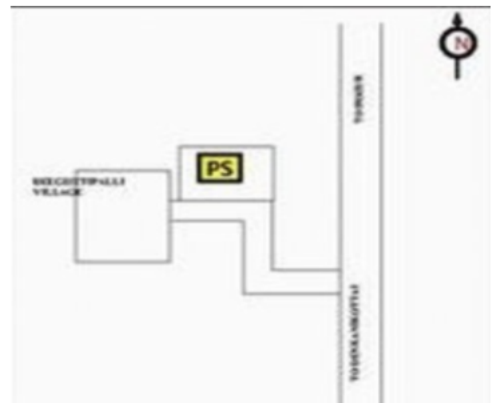

கையொப்பம்

Nazri Naksha

Google Map View

Polling Station Building Front View

Polling Station Front View

Cad View

Key MAP View

| | | |
|---|---|--|
| <p># 1</p> <p>பெயர் : பிரகாஷ் - தந்தையின் பெயர்: மரிகான் - வீட்டு எண் : 1-128 வயது : 41 பாலினம் : ஆண்</p> <p>Photo is available</p> | <p>2</p> <p>பெயர் : முனிராஜ் - தந்தையின் பெயர்: வெங்கடேஷ் - வீட்டு எண் : 1 வயது : 37 பாலினம் : ஆண்</p> <p>Photo is available</p> | <p># 3</p> <p>பெயர் : ஆம்பிகா - கணவர் பெயர்: பிரகாஷ் - வீட்டு எண் : 1-128 வயது : 36 பாலினம் : பெண்</p> <p>Photo is available</p> |
| <p>4</p> <p>பெயர் : ரம்பாபுர் தந்தையின் பெயர்: கோவிந்தராஜ் வீட்டு எண் : 1-2 வயது : 19 பாலினம் : பெண்</p> <p>Photo is available</p> | <p>5</p> <p>பெயர் : கிரிஷ் - தந்தையின் பெயர்: முனிராஜ் - வீட்டு எண் : 1-12 வயது : 34 பாலினம் : ஆண்</p> <p>Photo is available</p> | <p>6</p> <p>பெயர் : வசந்தா - கணவர் பெயர்: சிவராஜ் - வீட்டு எண் : 2-12B வயது : 47 பாலினம் : பெண்</p> <p>Photo is available</p> |
| <p>7</p> <p>பெயர் : பாக்யா தந்தையின் பெயர்: சிவராஜ் வீட்டு எண் : 2-12B வயது : 25 பாலினம் : பெண்</p> <p>Photo is available</p> | <p>8</p> <p>பெயர் : பேபி சியாமலா - தந்தையின் பெயர்: திம்ம்பா - வீட்டு எண் : 2-58 வயது : 32 பாலினம் : பெண்</p> <p>Photo is available</p> | <p>9</p> <p>பெயர் : பில்லம்மா - கணவர் பெயர்: கிருஷ்ணரெட்டி - வீட்டு எண் : 2-72 வயது : 53 பாலினம் : பெண்</p> <p>Photo is available</p> |
| <p>10</p> <p>பெயர் : விந்தியா - தந்தையின் பெயர்: கிருஷ்ணரெட்டி - வீட்டு எண் : 2-72 வயது : 31 பாலினம் : பெண்</p> <p>Photo is available</p> | <p>11</p> <p>பெயர் : கௌரம்மா தந்தையின் பெயர்: மதனகிரியப்பா வீட்டு எண் : 2/75 வயது : 73 பாலினம் : பெண்</p> <p>Photo is available</p> | <p>12</p> <p>பெயர் : வெங்கடேசுப்பா - தந்தையின் பெயர்: மதனகிரியப்பா - வீட்டு எண் : 2-75 வயது : 66 பாலினம் : ஆண்</p> <p>Photo is available</p> |
| <p>13</p> <p>பெயர் : நேத்ராபதி - கணவர் பெயர்: சம்பத் - வீட்டு எண் : 2-75 வயது : 30 பாலினம் : பெண்</p> <p>Photo is available</p> | <p>14</p> <p>பெயர் : அரிநாத்ரெட்டி - தந்தையின் பெயர்: வெங்கடசாமிரெட்டி - வீட்டு எண் : 2-78A வயது : 45 பாலினம் : ஆண்</p> <p>Photo is available</p> | <p>15</p> <p>பெயர் : முரளி தரா - தந்தையின் பெயர்: சீனிவாச ரெட்டி - வீட்டு எண் : 2-82F வயது : 41 பாலினம் : ஆண்</p> <p>Photo is available</p> |
| <p>16</p> <p>பெயர் : ஷமலா - கணவர் பெயர்: மஞ்சுநாத்ரெட்டி - வீட்டு எண் : 2-82F வயது : 33 பாலினம் : பெண்</p> <p>Photo is available</p> | <p>17</p> <p>பெயர் : உஷா ராணி - தந்தையின் பெயர்: ரவி - வீட்டு எண் : 2-84 வயது : 27 பாலினம் : பெண்</p> <p>Photo is available</p> | <p>18</p> <p>பெயர் : விஜயலட்சுமி - கணவர் பெயர்: நாகராஜ் - வீட்டு எண் : 2-90B வயது : 37 பாலினம் : பெண்</p> <p>Photo is available</p> |
| <p>19</p> <p>பெயர் : முனிராஜ் - தந்தையின் பெயர்: மாரப்பா - வீட்டு எண் : 2-99A வயது : 32 பாலினம் : ஆண்</p> <p>Photo is available</p> | <p>20</p> <p>பெயர் : முரளி குமார் - தந்தையின் பெயர்: மாதேஷ் - வீட்டு எண் : 2-103 வயது : 41 பாலினம் : ஆண்</p> <p>Photo is available</p> | <p>21</p> <p>பெயர் : மஞ்சுநாத் - தந்தையின் பெயர்: மாதேஷ் - வீட்டு எண் : 2-103 வயது : 32 பாலினம் : ஆண்</p> <p>Photo is available</p> |
| <p>22</p> <p>பெயர் : நாகம்மா - கணவர் பெயர்: முரளிகுமார் - வீட்டு எண் : 2-103 வயது : 30 பாலினம் : பெண்</p> <p>Photo is available</p> | <p>23</p> <p>பெயர் : லக்ஷ்மி - கணவர் பெயர்: திம்மராஜ் - வீட்டு எண் : 2-112-B வயது : 32 பாலினம் : பெண்</p> <p>Photo is available</p> | <p>24</p> <p>பெயர் : ராஜலட்சுமி - கணவர் பெயர்: நாகராஜ் - வீட்டு எண் : 2-121A வயது : 34 பாலினம் : பெண்</p> <p>Photo is available</p> |
| <p>25</p> <p>பெயர் : நாகராஜ் - தந்தையின் பெயர்: முனியப்பா - வீட்டு எண் : 2-121-A வயது : 41 பாலினம் : ஆண்</p> <p>Photo is available</p> | <p>26</p> <p>பெயர் : ஆனந்த் - தந்தையின் பெயர்: முனியப்பா - வீட்டு எண் : 2-123A வயது : 33 பாலினம் : ஆண்</p> <p>Photo is available</p> | <p>27</p> <p>பெயர் : லோகேஸ்வரி கணவர் பெயர்: ஆனந்த் வீட்டு எண் : 2-123ஏ வயது : 21 பாலினம் : பெண்</p> <p>Photo is available</p> |
| <p>28</p> <p>பெயர் : அனுசுயா - கணவர் பெயர்: முனிநஞ்ச்சாரி - வீட்டு எண் : 3-1 வயது : 56 பாலினம் : பெண்</p> <p>Photo is available</p> | <p>29</p> <p>பெயர் : மஞ்சுநாத் - தந்தையின் பெயர்: முனிநஞ்ச்சாரி - வீட்டு எண் : 3-1 வயது : 35 பாலினம் : ஆண்</p> <p>Photo is available</p> | <p>30</p> <p>பெயர் : மாதேஷ் - தந்தையின் பெயர்: முனிநஞ்ச்சாரி - வீட்டு எண் : 3-1 வயது : 31 பாலினம் : ஆண்</p> <p>Photo is available</p> |