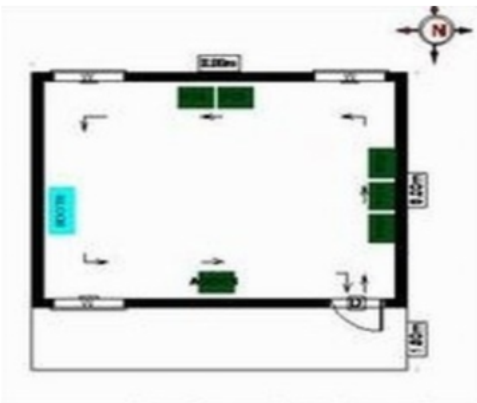

Google Map View

Polling Station Building Front View

Polling Station Front View

Cad View

Key MAP View

சட்டமன்றத் தொகுதியின் எண் மற்றும் பெயர் : 55-ஓசூர்
பிரிவு எண் மற்றும் பெயர் 1-பேகேப்பள்ளி (வ.கி) மற்றும் (உ) கோவிந்த அக்ரஹாரம் பகுதி வார்டு 3