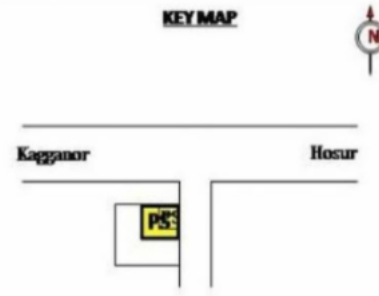

Key MAP View