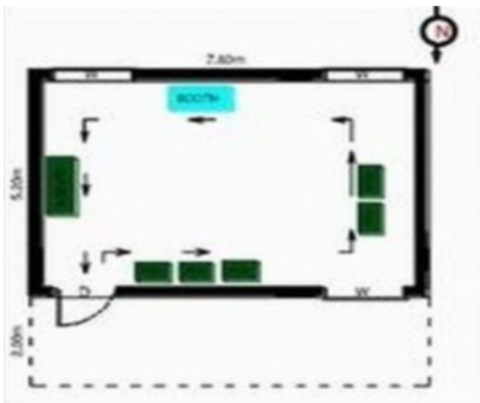

Google Map View

Polling Station Building Front View

Polling Station Front View

Cad View

Key MAP View

சட்டமன்றத் தொகுதியின் எண் மற்றும் பெயர் : 55-ஓசூர்  
பிரிவு எண் மற்றும் பெயர் 1-நல்லூர் (வ.கி) மற்றும் (ஊ), நல்லூர் வார்டு 4,5