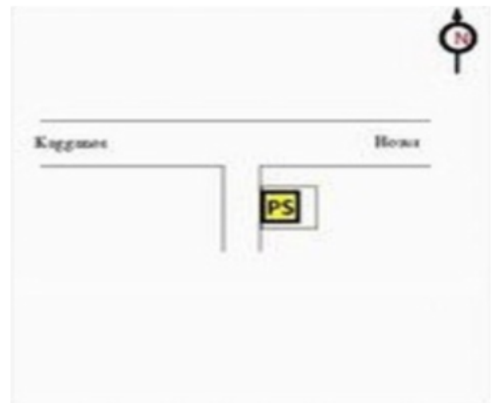

Google Map View

Polling Station Building Front View

Polling Station Front View

Cad View

Key MAP View

சட்டமன்றத் தொகுதியின் எண் மற்றும் பெயர் : 55-ஓசூர்  
பிரிவு எண் மற்றும் பெயர் 1-நல்லூர் (வ.கி) மற்றும் (ஊ), நல்லூர் வார்டு 4,5