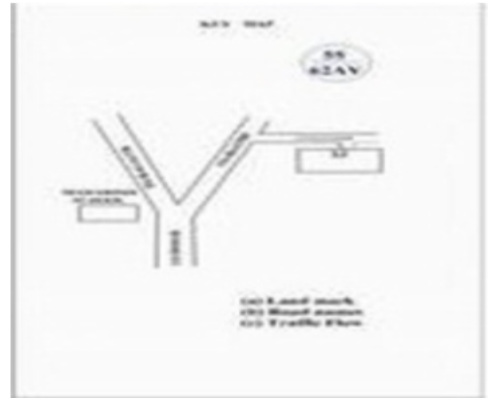

Key MAP View