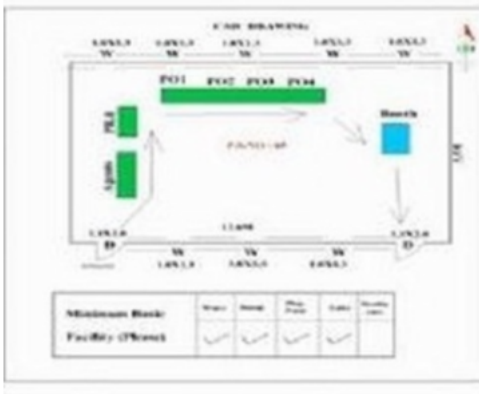

Google Map View

Polling Station Building Front View

Polling Station Front View

Cad View

Key MAP View

சட்டமன்றத் தொகுதியின் எண் மற்றும் பெயர் : 55-ஓசூர்  
 பிரிவு எண் மற்றும் பெயர் : 1-ஓசூர் (மா) மற்றும் ஆவலபள்ளி (வ.கி) , திம்மசந்திரம் வார்டு 9