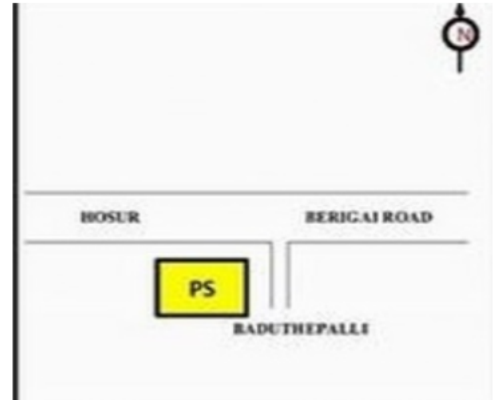

Key MAP View