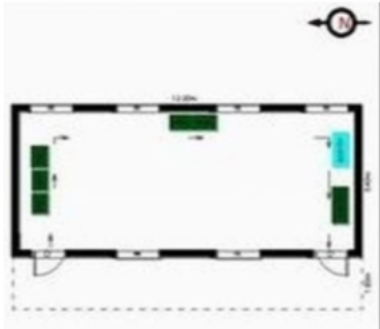

Google Map View

Polling Station Building Front View

Polling Station Front View

Cad View

Key MAP View

சட்டமன்றத் தொகுதியின் எண் மற்றும் பெயர் : 55-ஓசூர்  
பிரிவு எண் மற்றும் பெயர் 1-தும்மனப்பள்ளி(வ.கி) தும்மனப்பள்ளி(ஊ), சத்தியமங்கலம் வார்டு 2