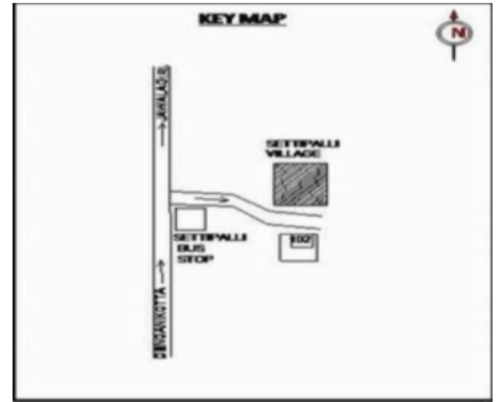

Key MAP View