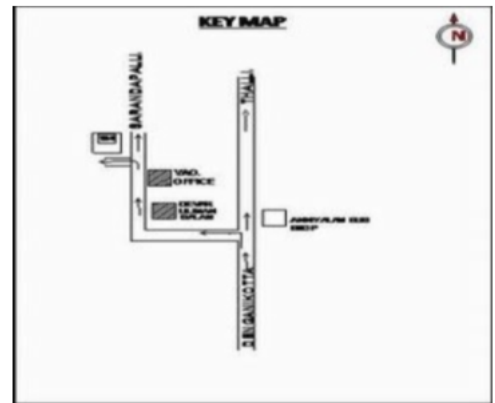

Key MAP View