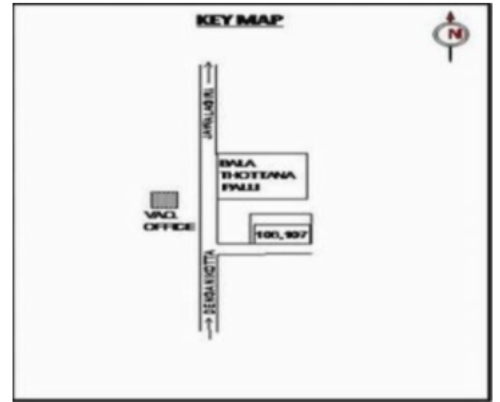

Key MAP View