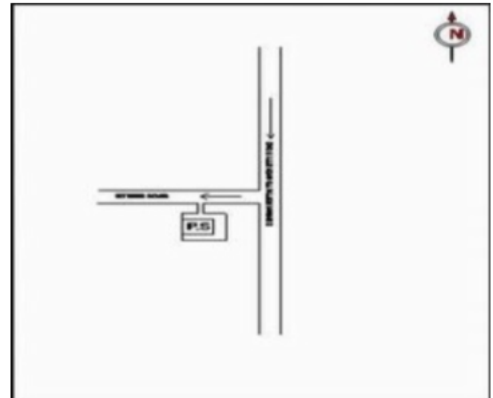

Cad View

Key MAP View