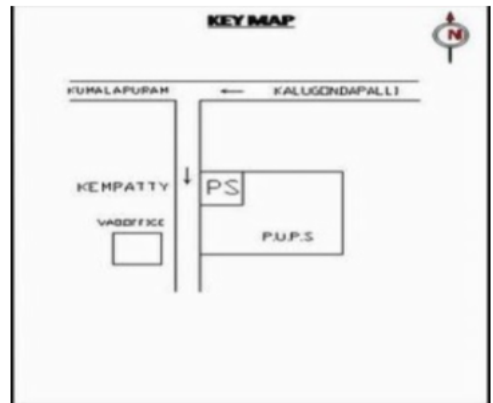

Google Map View

Polling Station Building Front View

Polling Station Front View

Cad View

Key MAP View

சட்டமன்றத் தொகுதியின் எண் மற்றும் பெயர் : 56-தளி  
பிரிவு எண் மற்றும் பெயர் 1-கெம்பட்டி (வ.கி) மற்றும் (ஊ), கெம்பட்டி வார்டு 2