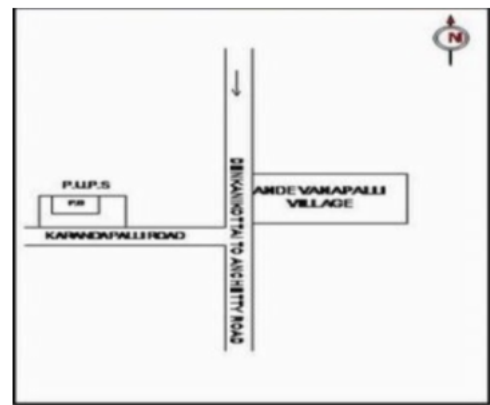

Key MAP View