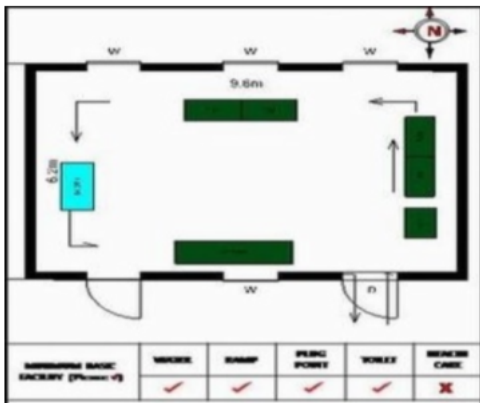

Google Map View

Polling Station Building Front View

Polling Station Front View

Cad View

Key MAP View

1	ISK2614139	பெயர் : மதேசா தந்தையின் பெயர்: இராமசந்திராசாரி வீட்டு எண் : 1/20 வயது : 38 பாலினம் : ஆண்	Photo is available	2	ISK2613180	பெயர் : கௌர்ஷ் தந்தையின் பெயர்: இராமசந்திராசாரி வீட்டு எண் : 1/20 வயது : 23 பாலினம் : ஆண்	Photo is available	3	ISK0866723	பெயர் : மாதேஷ் - தந்தையின் பெயர்: மல்லப்பா - வீட்டு எண் : 1-89C வயது : 32 பாலினம் : ஆண்	Photo is available
4	ISK0866558	பெயர் : கோவிந்தராஜ் - தந்தையின் பெயர்: சாமராஜ் - வீட்டு எண் : 1-147 வயது : 33 பாலினம் : ஆண்	Photo is available	5	ISK0866566	பெயர் : சிவக்குமார் - தந்தையின் பெயர்: அல்வத்தப்பா வீட்டு எண் : 1/325 வயது : 33 பாலினம் : ஆண்	Photo is available	6	ISK0866517	பெயர் : அமராவதி - கணவர் பெயர்: தன்னள்ளியப்பா - வீட்டு எண் : 1-385 வயது : 50 பாலினம் : பெண்	Photo is available
7	ISK1117514	பெயர் : கங்கம்மா - கணவர் பெயர்: முனிவெங்கடப்பா - வீட்டு எண் : 1-421 வயது : 47 பாலினம் : பெண்	Photo is available	8	ISK0866608	பெயர் : முனிராஜ் - தந்தையின் பெயர்: வெங்கடராஜ் - வீட்டு எண் : 2-35 வயது : 47 பாலினம் : ஆண்	Photo is available	9	ISK2349611	பெயர் : சில்பா கணவர் பெயர்: முனிகிருஷ்ணா வீட்டு எண் : 2/67 வயது : 29 பாலினம் : பெண்	Photo is available
10	ISK2497899	பெயர் : ஹேமந்த இதரர் பெயர்: வெங்கடேசப்பா வீட்டு எண் : 3/161 வயது : 22 பாலினம் : ஆண்	Photo is available	11	ISK2314532	பெயர் : அருண்மணி தந்தையின் பெயர்: வேலன் வீட்டு எண் : 3/227 வயது : 25 பாலினம் : ஆண்	Photo is available	12	ISK2433530	பெயர் : பாபு இதரர் பெயர்: மாலா வீட்டு எண் : 3/248 வயது : 45 பாலினம் : ஆண்	Photo is available
13	ISK1865369	பெயர் : சுகுணா - கணவர் பெயர்: முனிராஜ் - வீட்டு எண் : 3-250 வயது : 52 பாலினம் : பெண்	Photo is available	14	ISK1865377	பெயர் : நாராயணம்மா - கணவர் பெயர்: முனிவெங்கடப்பா - வீட்டு எண் : 3-255 வயது : 81 பாலினம் : பெண்	Photo is available	15	ISK2314482	பெயர் : வினோத்துமார் கா தந்தையின் பெயர்: காந்தன் வீட்டு எண் : 3/260 வயது : 27 பாலினம் : ஆண்	Photo is available
16	ISK1865393	பெயர் : முனிலக்ஷ்ம்மா - கணவர் பெயர்: லக்ஷ்ம்யா - வீட்டு எண் : 3-264 வயது : 73 பாலினம் : பெண்	Photo is available	17	ISK1865401	பெயர் : ராமகிருஷ்ணன் - தந்தையின் பெயர்: ராமய்யா - வீட்டு எண் : 3-265 வயது : 71 பாலினம் : ஆண்	Photo is available	18	ISK0866681	பெயர் : சிவக்குமார் - தந்தையின் பெயர்: தாசப்பா - வீட்டு எண் : 3-267 வயது : 33 பாலினம் : ஆண்	Photo is available
19	ISK2398139	பெயர் : உமா தந்தையின் பெயர்: மாதப்பா வீட்டு எண் : 3/283 வயது : 23 பாலினம் : பெண்	Photo is available	20	ISK1299296	பெயர் : உமேஷ் - தந்தையின் பெயர்: மாதப்பா - வீட்டு எண் : 3-290 வயது : 36 பாலினம் : ஆண்	Photo is available	21	ISK2288090	பெயர் : மம்தா கணவர் பெயர்: முனிராஜ் வீட்டு எண் : 3/300 வயது : 29 பாலினம் : பெண்	Photo is available
22	ISK2288264	பெயர் : மதேஷ் தந்தையின் பெயர்: வெங்கடேஷ் வீட்டு எண் : 3/303 வயது : 24 பாலினம் : ஆண்	Photo is available	23	ISK0866715	பெயர் : முனியப்பா - தந்தையின் பெயர்: முனியப்பா - வீட்டு எண் : 3-314 வயது : 69 பாலினம் : ஆண்	Photo is available	24	ISK2398121	பெயர் : கிரண் தந்தையின் பெயர்: குர்ரப்பா வீட்டு எண் : 3/324 வயது : 23 பாலினம் : ஆண்	Photo is available
25	ISK0866632	பெயர் : ஸ்ரீராம் - தந்தையின் பெயர்: ராமகிருஷ்ணப்பா வீட்டு எண் : 3-325 வயது : 48 பாலினம் : ஆண்	Photo is available	26	ISK0866640	பெயர் : கீதா - கணவர் பெயர்: ஸ்ரீராம் - வீட்டு எண் : 3-325 வயது : 43 பாலினம் : பெண்	Photo is available	27	ISK2398113	பெயர் : அமலா கணவர் பெயர்: மஞ்சுநாத் வீட்டு எண் : 3/325 வயது : 28 பாலினம் : பெண்	Photo is available
28	ISK2349538	பெயர் : முனிகிருஷ்ணன் தந்தையின் பெயர்: வேங்கடராஜ் வீட்டு எண் : 3/340 வயது : 24 பாலினம் : ஆண்	Photo is available	29	ISK1382449	பெயர் : நாகேந்திரப்பா - தந்தையின் பெயர்: சுந்தரேஷ் - வீட்டு எண் : 3-360 வயது : 32 பாலினம் : ஆண்	Photo is available	30	ISK0866673	பெயர் : ரத்தினம்மா - கணவர் பெயர்: மல்லேசப்பா - வீட்டு எண் : 3-362 வயது : 48 பாலினம் : பெண்	Photo is available