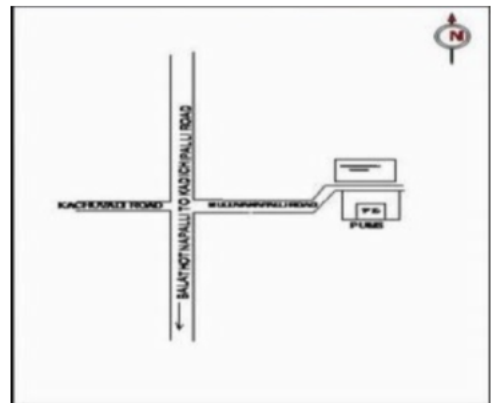

Key MAP View