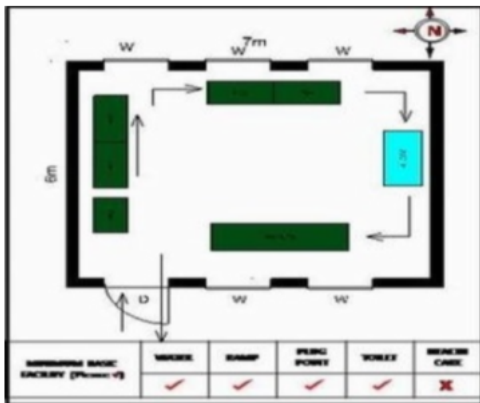

கையொப்பம்

Nazri Naksha

Google Map View

Polling Station Building Front View

Polling Station Front View

Cad View

Key MAP View

| | | | | | | | | | | | |
|----|------------|---|--------------------|----|------------|--|--------------------|----|------------|--|--------------------|
| 1 | ISK1252790 | பெயர் : பாய்யா - தந்தையின் பெயர்: அனுமய்யா - வீட்டு எண் : 1 வயது : 56 பாலினம் : ஆண் | Photo is available | 2 | ISK1252899 | பெயர் : மல்லேஷ் - தந்தையின் பெயர்: தன்னாள்பா - வீட்டு எண் : 1 வயது : 49 பாலினம் : ஆண் | Photo is available | 3 | ISK1252840 | பெயர் : மாதேவி - கணவர் பெயர்: சிவகுமார் - வீட்டு எண் : 1 வயது : 46 பாலினம் : பெண் | Photo is available |
| 4 | ISK1443860 | பெயர் : ஜெயாம்மா - கணவர் பெயர்: நலப்பா - வீட்டு எண் : 1 வயது : 45 பாலினம் : பெண் | Photo is available | 5 | ISK1443852 | பெயர் : சாந்தம்மா - கணவர் பெயர்: வலசாலப்பா - வீட்டு எண் : 1 வயது : 42 பாலினம் : பெண் | Photo is available | 6 | ISK1443902 | பெயர் : சிவம்மா கணவர் பெயர்: முனிரய்யா வீட்டு எண் : 1 வயது : 40 பாலினம் : பெண் | Photo is available |
| 7 | ISK1252907 | பெயர் : தனலட்சுமி - கணவர் பெயர்: மல்லேஷ் - வீட்டு எண் : 1 வயது : 37 பாலினம் : பெண் | Photo is available | 8 | ISK1252865 | பெயர் : ராஜம்மா - கணவர் பெயர்: மல்லேகவுடு - வீட்டு எண் : 1 வயது : 34 பாலினம் : பெண் | Photo is available | 9 | ISK1252873 | பெயர் : மஞ்சளா - கணவர் பெயர்: மாதேஸ் - வீட்டு எண் : 1 வயது : 33 பாலினம் : பெண் | Photo is available |
| 10 | ISK1117803 | பெயர் : வனிதா - கணவர் பெயர்: சூடேஷ் - வீட்டு எண் : 1 வயது : 32 பாலினம் : பெண் | Photo is available | 11 | ISK1444074 | பெயர் : மாதா - தந்தையின் பெயர்: சின்னராஜ் - வீட்டு எண் : 1 வயது : 31 பாலினம் : ஆண் | Photo is available | 12 | ISK1443845 | பெயர் : சந்திரகலா - கணவர் பெயர்: நாகபூசனா - வீட்டு எண் : 1 வயது : 30 பாலினம் : பெண் | Photo is available |
| 13 | ISK1252782 | பெயர் : மாதேஷ் - தந்தையின் பெயர்: சென்னீரப்பா - வீட்டு எண் : 1 வயது : 29 பாலினம் : ஆண் | Photo is available | 14 | ISK1341072 | பெயர் : அருங்குமார் - தந்தையின் பெயர்: சீனிவாசன் - வீட்டு எண் : 1 வயது : 28 பாலினம் : ஆண் | Photo is available | 15 | ISK1443944 | பெயர் : மஞ்சளா - கணவர் பெயர்: முருகேஷ் - வீட்டு எண் : 1 வயது : 28 பாலினம் : பெண் | Photo is available |
| 16 | ISK1443886 | பெயர் : நிரமலா - கணவர் பெயர்: ஸ்ரீனிவாஸ் - வீட்டு எண் : 1 வயது : 28 பாலினம் : பெண் | Photo is available | 17 | ISK1443894 | பெயர் : பார்வதா - கணவர் பெயர்: முனிகிருஷ்ணன் - வீட்டு எண் : 1 வயது : 28 பாலினம் : பெண் | Photo is available | 18 | ISK1478239 | பெயர் : சசிகுமார் - தந்தையின் பெயர்: வெங்கடராமன் - வீட்டு எண் : 1 வயது : 28 பாலினம் : ஆண் | Photo is available |
| 19 | ISK1444058 | பெயர் : லோகேஷ் - தந்தையின் பெயர்: யளப்பா - வீட்டு எண் : 1 வயது : 28 பாலினம் : ஆண் | Photo is available | 20 | ISK1443993 | பெயர் : உதயகுமார் - தந்தையின் பெயர்: நாகராஜன் - வீட்டு எண் : 1 வயது : 27 பாலினம் : ஆண் | Photo is available | 21 | ISK1444017 | பெயர் : பிரபு - தந்தையின் பெயர்: சின்னராஜ் - வீட்டு எண் : 1 வயது : 27 பாலினம் : ஆண் | Photo is available |
| 22 | ISK2626174 | பெயர் : புஷ்பா கணவர் பெயர்: ஸ்ரீனிவாசன் வீட்டு எண் : 1 வயது : 27 பாலினம் : பெண் | Photo is available | 23 | ISK1507581 | பெயர் : மகாலட்சுமி கணவர் பெயர்: ஹரிஹரன் வீட்டு எண் : 1 வயது : 26 பாலினம் : பெண் | Photo is available | 24 | ISK1580091 | பெயர் : திம்மராயகடு தந்தையின் பெயர்: கிருஷ்ணப்பா வீட்டு எண் : 1 வயது : 26 பாலினம் : ஆண் | Photo is available |
| 25 | ISK1566348 | பெயர் : மகேஷ் தந்தையின் பெயர்: மாதேஷ் வீட்டு எண் : 1 வயது : 25 பாலினம் : ஆண் | Photo is available | 26 | ISK2262582 | பெயர் : ஜோதி கணவர் பெயர்: மல்லேஷ் வீட்டு எண் : 1 வயது : 25 பாலினம் : பெண் | Photo is available | 27 | ISK1117852 | பெயர் : மாதேஷ் - தந்தையின் பெயர்: மாதேவப்பா - வீட்டு எண் : 1-13 வயது : 30 பாலினம் : ஆண் | Photo is available |
| 28 | ISK1341130 | பெயர் : முனிரத்தா - கணவர் பெயர்: வெங்கடேசன் - வீட்டு எண் : 1-17 வயது : 30 பாலினம் : பெண் | Photo is available | 29 | ISK1006121 | பெயர் : ஆனந்தா - தந்தையின் பெயர்: ராமப்பா - வீட்டு எண் : 1-69 வயது : 35 பாலினம் : ஆண் | Photo is available | 30 | ISK1006147 | பெயர் : ராஜேஷ் - தந்தையின் பெயர்: காந்தன் - வீட்டு எண் : 1-74 வயது : 31 பாலினம் : ஆண் | Photo is available |