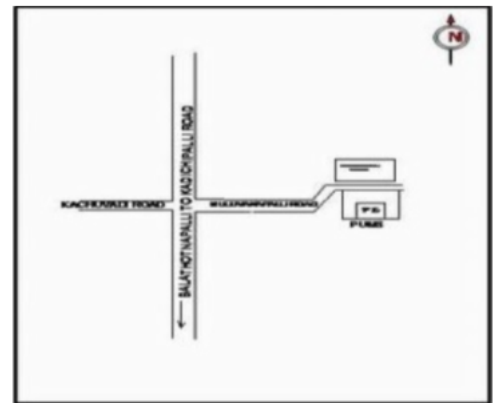

Cad View

Key MAP View