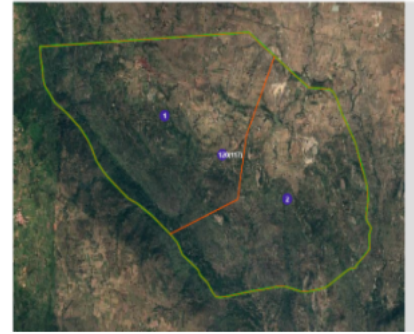

3. வாக்குச் சாவடியின் விவரங்கள்

<p>வாக்குச் சாவடியின் எண் மற்றும் பெயர் :</p> <p>124 - ஊராட்சி ஒன்றிய துவக்கப்பள்ளி, படிகனாளம் 635107, வடக்கு பார்த்த கிழக்கு பகுதி மங்களூர் ஓடு கட்டிடம்</p> <p>வாக்குச் சாவடியின் முகவரி :</p> <p>ஊராட்சி ஒன்றிய துவக்கப்பள்ளி, படிகனாளம், 635107</p>	<p>வாக்குச் சாவடியின் வகைப்பாடு (ஆண்/பெண்/பொது)</p> <p>துணை வாக்குச் சாவடிகளின் எண்ணிக்கை</p> <p style="text-align: center;">:</p>	<p>பொது</p> <p style="font-size: 2em;">0</p>
---	--	---

4. வாக்காளர்களின் எண்ணிக்கை

தொடங்கும் வரிசை எண்	முடியும் வரிசை எண்.	நிகர வாக்காளர்களின் எண்ணிக்கை			
		ஆண்	பெண்	மூன்றாம் பாலினம்	மொத்தம்
1	1130	583	545	0	1128

கையொப்பம்

Nazri Naksha

Google Map View

Polling Station Building Front View