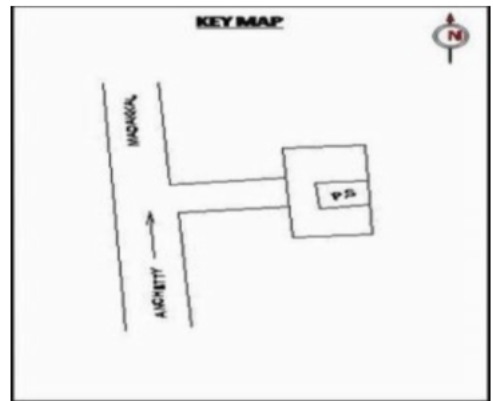

Key MAP View