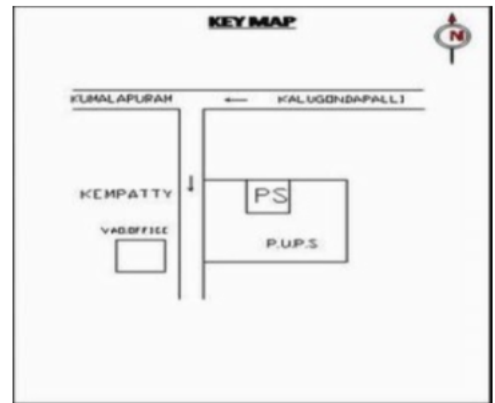

Key MAP View