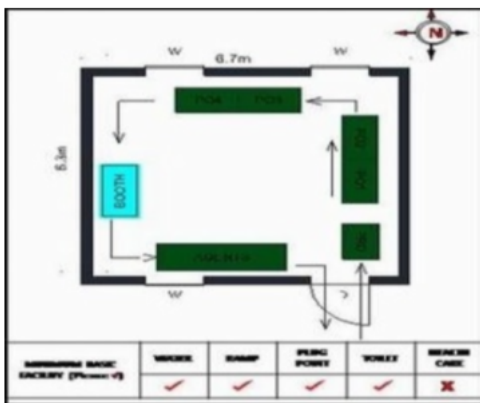

கையொப்பம்

Nazri Naksha

Google Map View

Polling Station Building Front View

Polling Station Front View

Cad View

Key MAP View

சட்டமன்றத் தொகுதியின் எண் மற்றும் பெயர் : 56-தளி
பிரிவு எண் மற்றும் பெயர் 1-மாடக்கல்(ஊ), திம்மனட்டி வார்டு 4