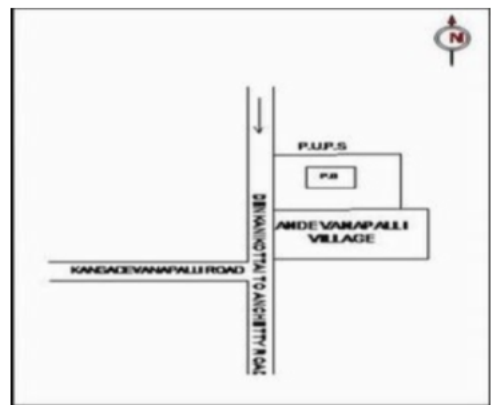

Key MAP View