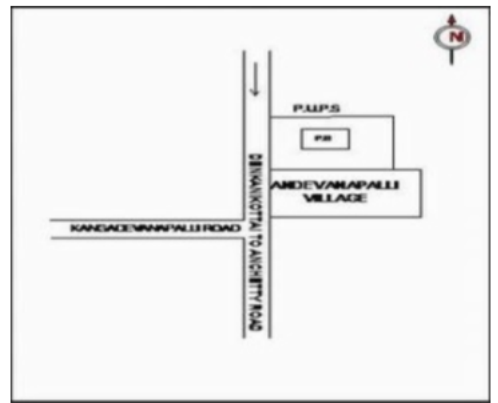

Key MAP View