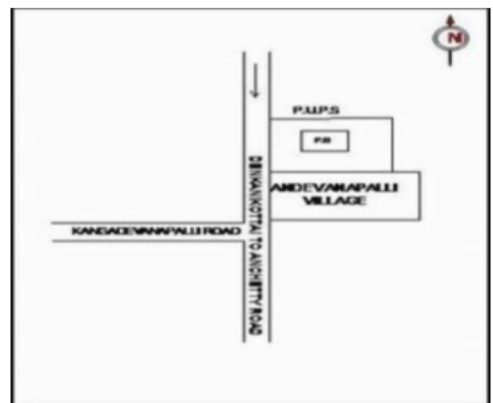

Key MAP View