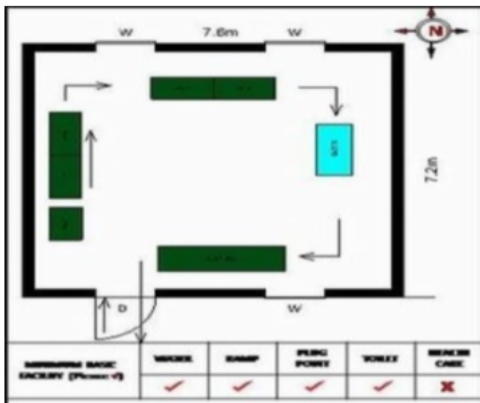

கையொப்பம்

Nazri Naksha

Google Map View

Polling Station Building Front View

Polling Station Front View

Cad View

Key MAP View

| | | | | | | | | | | | |
|-----|------------|---|--------------------|----|------------|---|--------------------|-----|------------|--|--------------------|
| 1 | ISK2260123 | பெயர் : ஹேமந்த் தந்தையின் பெயர்: சிவராஜ் வீட்டு எண் : 1/100 வயது : 25 பாலினம் : ஆண் | Photo is available | 2 | ISK2569218 | பெயர் : பந்ஹரி நா தந்தையின் பெயர்: நாகராஜ் வீட்டு எண் : 1/104 வயது : 21 பாலினம் : ஆண் | Photo is available | S 3 | ISK2593234 | பெயர் : சரவணன் தந்தையின் பெயர்: வரதன் வீட்டு எண் : 2/28 வயது : 32 பாலினம் : ஆண் | Photo is available |
| S 4 | ISK1283092 | பெயர் : ரீஜீத சரவணன் கணவர் பெயர்: சரவணன் - வீட்டு எண் : 2/28 வயது : 30 பாலினம் : பெண் | Photo is available | 5 | ISK1123470 | பெயர் : அலுமேலம்மா - கணவர் பெயர்: சங்கர் - வீட்டு எண் : 4-4 வயது : 35 பாலினம் : பெண் | Photo is available | 6 | ISK1897537 | பெயர் : மலர்கொடி - கணவர் பெயர்: சுப்ரமணி - வீட்டு எண் : 4-7 வயது : 53 பாலினம் : பெண் | Photo is available |
| 7 | ISK1897545 | பெயர் : மணி - தந்தையின் பெயர்: கென்சப்பா - வீட்டு எண் : 4-8 வயது : 71 பாலினம் : ஆண் | Photo is available | 8 | CMD0964114 | பெயர் : ஜெயம்மா - கணவர் பெயர்: மணி - வீட்டு எண் : 4-8 வயது : 63 பாலினம் : பெண் | Photo is available | 9 | CMD3203726 | பெயர் : ஓம்சக்தி - கணவர் பெயர்: மாதேசன் - வீட்டு எண் : 4-8 வயது : 40 பாலினம் : பெண் | Photo is available |
| 10 | ISK1897552 | பெயர் : மாரிமுத்து - தந்தையின் பெயர்: மாதேசப்பா - வீட்டு எண் : 4-9 வயது : 66 பாலினம் : ஆண் | Photo is available | 11 | ISK1897560 | பெயர் : ஜோதி - கணவர் பெயர்: மாரிமுத்து - வீட்டு எண் : 4-9 வயது : 56 பாலினம் : பெண் | Photo is available | 12 | ISK1488568 | பெயர் : அங்கமுத்து - தந்தையின் பெயர்: மாரிமுத்து - வீட்டு எண் : 4-9 வயது : 31 பாலினம் : ஆண் | Photo is available |
| 13 | ISK1488527 | பெயர் : ராஜலட்சுமி - கணவர் பெயர்: கல்லாவி - வீட்டு எண் : 4-9 வயது : 29 பாலினம் : பெண் | Photo is available | 14 | ISK1897578 | பெயர் : காவேரியப்பா - தந்தையின் பெயர்: பச்சவீரப்பா - வீட்டு எண் : 4-10 வயது : 91 பாலினம் : ஆண் | Photo is available | 15 | ISK1897586 | பெயர் : சின்னதாயம்மா - கணவர் பெயர்: காவேரியப்பா - வீட்டு எண் : 4-10 வயது : 81 பாலினம் : பெண் | Photo is available |
| 16 | ISK1574201 | பெயர் : பிரசாந்த் தந்தையின் பெயர்: சுப்ரமணி வீட்டு எண் : 4/10 வயது : 27 பாலினம் : ஆண் | Photo is available | 17 | CMD0963678 | பெயர் : அம்மையா - கணவர் பெயர்: ஜெய்ராமப்பா - வீட்டு எண் : 4-11 வயது : 61 பாலினம் : பெண் | Photo is available | 18 | ISK0581017 | பெயர் : கோவிந்தராஜ் - தந்தையின் பெயர்: ஜெய்ராமன் - வீட்டு எண் : 4-11 வயது : 40 பாலினம் : ஆண் | Photo is available |
| 19 | ISK0581025 | பெயர் : குமார் - தந்தையின் பெயர்: ஜெய்ராமன் - வீட்டு எண் : 4-11 வயது : 36 பாலினம் : ஆண் | Photo is available | 20 | ISK1123348 | பெயர் : சேத்தன் - தந்தையின் பெயர்: ஜெய்ராமன் - வீட்டு எண் : 4-11 வயது : 30 பாலினம் : ஆண் | Photo is available | 21 | ISK1897602 | பெயர் : கிருஷ்ணப்பா - தந்தையின் பெயர்: சிக்கமாரப்பா - வீட்டு எண் : 4-12 வயது : 66 பாலினம் : ஆண் | Photo is available |
| 22 | ISK2565471 | பெயர் : ஜெயம்மா கணவர் பெயர்: கிருஷ்ணப்பா வீட்டு எண் : 4/12 வயது : 50 பாலினம் : பெண் | Photo is available | 23 | ISK1897610 | பெயர் : புட்டம்மா - கணவர் பெயர்: கிரியப்பா - வீட்டு எண் : 4-13 வயது : 66 பாலினம் : பெண் | Photo is available | 24 | ISK1897628 | பெயர் : நாராயணா - தந்தையின் பெயர்: கிரியப்பா - வீட்டு எண் : 4-13 வயது : 49 பாலினம் : ஆண் | Photo is available |
| 25 | ISK0048900 | பெயர் : நாகம்மா - கணவர் பெயர்: நாராயணப்பா - வீட்டு எண் : 4-13 வயது : 48 பாலினம் : பெண் | Photo is available | 26 | ISK0581009 | பெயர் : நாகராஜ் - தந்தையின் பெயர்: சின்ன கிரியப்பா - வீட்டு எண் : 4-13 வயது : 35 பாலினம் : ஆண் | Photo is available | 27 | ISK1488535 | பெயர் : ராணி - கணவர் பெயர்: நாகராஜ் - வீட்டு எண் : 4-13 வயது : 30 பாலினம் : பெண் | Photo is available |
| 28 | ISK1256106 | பெயர் : நாகேஷ் - தந்தையின் பெயர்: கிரியப்பா - வீட்டு எண் : 4-13 வயது : 29 பாலினம் : ஆண் | Photo is available | 29 | ISK2321354 | பெயர் : மதேஷ் தந்தையின் பெயர்: நாராயணன் வீட்டு எண் : 4/13 வயது : 25 பாலினம் : ஆண் | Photo is available | 30 | ISK2454858 | பெயர் : ருச்சித்தா கணவர் பெயர்: நாகேஷ் வீட்டு எண் : 4/13 வயது : 22 பாலினம் : பெண் | Photo is available |