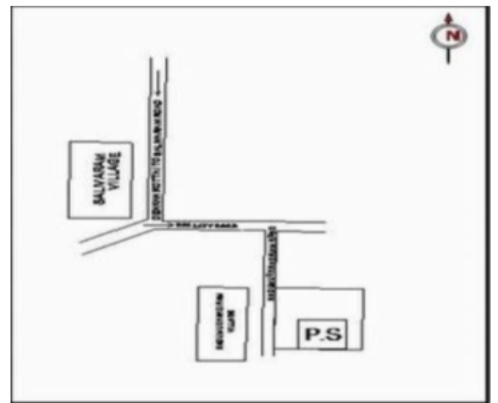

Key MAP View