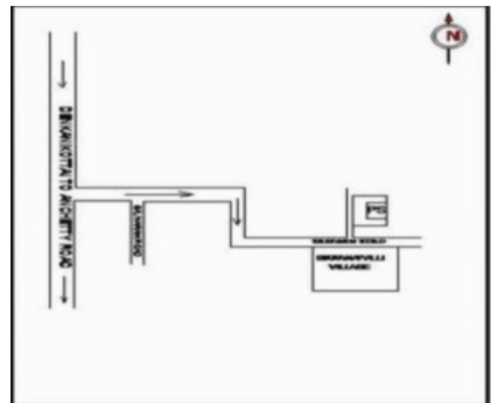

Cad View

Key MAP View