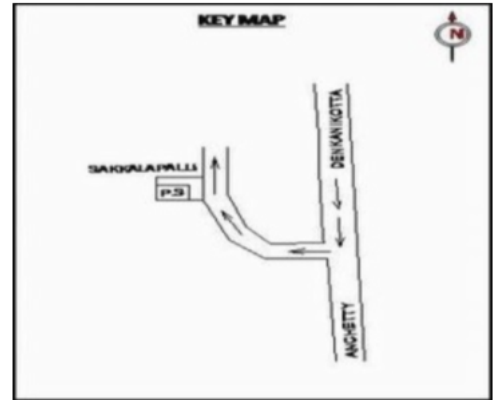

Cad View

Key MAP View