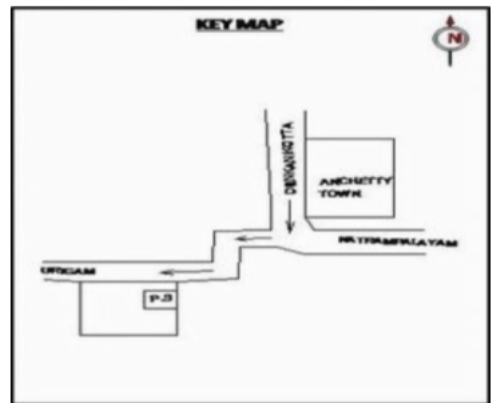

Key MAP View