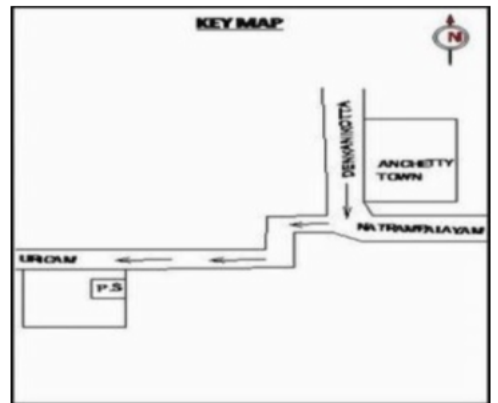

Key MAP View