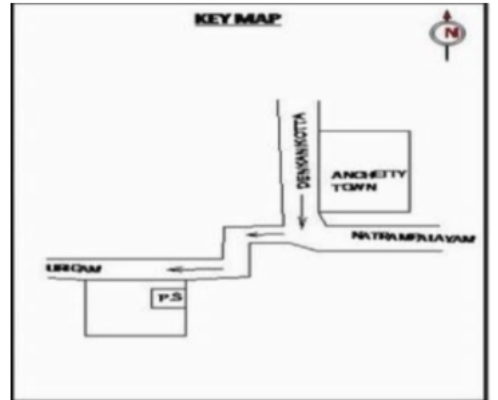

Key MAP View