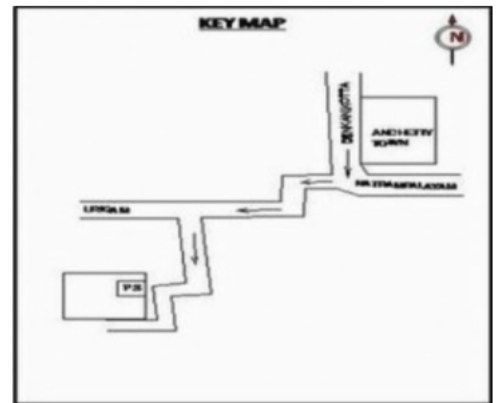

Key MAP View