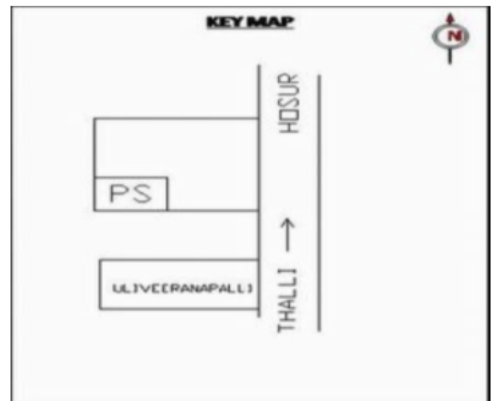

Key MAP View