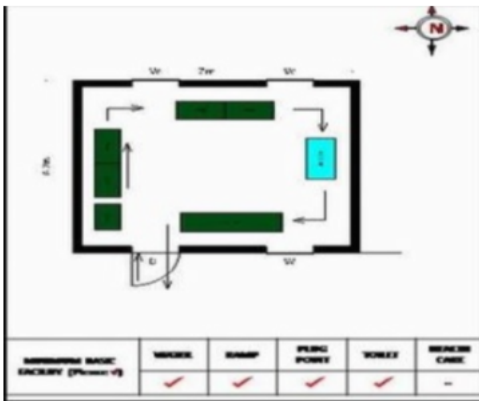

கையொப்பம்

Nazri Naksha

Google Map View

Polling Station Building Front View

Polling Station Front View

Cad View

Key MAP View

|  |            |  |            |   |            |
|--|------------|--|------------|---|------------|
| 1<br>பெயர் : செளந்திரன் -<br>தந்தையின் பெயர்: பெரும்மகவுண்டர் -<br>வீட்டு எண் : 1<br>வயது : 51 பாலினம் : ஆண்<br>Photo is available   | ISK1971647 | 2<br>பெயர் : மாலாஸ்ரி<br>கணவர் பெயர்: முனிசாமி<br>வீட்டு எண் : 1/2<br>வயது : 43 பாலினம் : பெண்<br>Photo is available               | ISK2637320 | 3<br>பெயர் : ராமு<br>தந்தையின் பெயர்: புத்தராஜ்<br>வீட்டு எண் : 1/236<br>வயது : 26 பாலினம் : ஆண்<br>Photo is available              | ISK2394492 |
| 4<br>பெயர் : செல்வராஜ் -<br>தந்தையின் பெயர்: சின்னசாமி -<br>வீட்டு எண் : 1-566<br>வயது : 54 பாலினம் : ஆண்<br>Photo is available      | CMD0981183 | 5<br>பெயர் : லச்சுமி -<br>கணவர் பெயர்: செல்வராஜ் -<br>வீட்டு எண் : 1-566<br>வயது : 49 பாலினம் : பெண்<br>Photo is available         | CMD2872901 | 6<br>பெயர் : செ ராம்குமார்<br>தந்தையின் பெயர்: செல்வராஜ் -<br>வீட்டு எண் : 1-566<br>வயது : 31 பாலினம் : ஆண்<br>Photo is available   | ISK1129337 |
| 7<br>பெயர் : பச்சியப்பன் -<br>தந்தையின் பெயர்: சின்னசாமி -<br>வீட்டு எண் : 1A<br>வயது : 38 பாலினம் : ஆண்<br>Photo is available       | ISK0591347 | 8<br>பெயர் : சுஜாதா -<br>கணவர் பெயர்: பச்சியப்பன் -<br>வீட்டு எண் : 1A<br>வயது : 36 பாலினம் : பெண்<br>Photo is available           | ISK0672840 | 9<br>பெயர் : மல்லம்மா -<br>தந்தையின் பெயர்: சிவருத்திரன் -<br>வீட்டு எண் : 3/27 ஏ<br>வயது : 31 பாலினம் : பெண்<br>Photo is available | ISK1129220 |
| 10<br>பெயர் : போதாமணி -<br>தந்தையின் பெயர்: சண்முகம்<br>வீட்டு எண் : 4/486<br>வயது : 63 பாலினம் : ஆண்<br>Photo is available          | ISK0056770 | 11<br>பெயர் : சரிப்பா -<br>தந்தையின் பெயர்: அப்துல் நவாப் -<br>வீட்டு எண் : 6/79<br>வயது : 32 பாலினம் : பெண்<br>Photo is available | WQD1161918 | 12<br>பெயர் : குமாரி -<br>தந்தையின் பெயர்: வீரபத்திரையா<br>வீட்டு எண் : 6/789<br>வயது : 35 பாலினம் : பெண்<br>Photo is available     | ISK1305028 |
| 13<br>பெயர் : நீஷ்யா<br>தந்தையின் பெயர்: நடராஜ்<br>வீட்டு எண் : 9/10<br>வயது : 21 பாலினம் : பெண்<br>Photo is available               | ISK2478261 | 14<br>பெயர் : பழனியம்மாள் -<br>கணவர் பெயர்: பச்சியப்பன் -<br>வீட்டு எண் : 9-97<br>வயது : 34 பாலினம் : பெண்<br>Photo is available   | ISK0888206 | 15<br>பெயர் : வேலன் -<br>தந்தையின் பெயர்: பழனிசாமி -<br>வீட்டு எண் : 9-423<br>வயது : 30 பாலினம் : ஆண்<br>Photo is available         | ISK1129212 |
| 16<br>பெயர் : சின்னத்தாய -<br>கணவர் பெயர்: மாதன் -<br>வீட்டு எண் : 10<br>வயது : 74 பாலினம் : பெண்<br>Photo is available              | ISK0767681 | 17<br>பெயர் : விஜயகுமார் -<br>தந்தையின் பெயர்: கண்ணம்மா -<br>வீட்டு எண் : 10-3<br>வயது : 36 பாலினம் : ஆண்<br>Photo is available    | ISK0710210 | 18<br>பெயர் : முனிசாமி -<br>தந்தையின் பெயர்: நஞ்சப்பா -<br>வீட்டு எண் : 10-3a<br>வயது : 58 பாலினம் : ஆண்<br>Photo is available      | ISK1018654 |
| 19<br>பெயர் : விஜயா -<br>கணவர் பெயர்: முனிசாமி -<br>வீட்டு எண் : 10-3a<br>வயது : 52 பாலினம் : பெண்<br>Photo is available             | ISK1018613 | S 20<br>பெயர் : பவித்ரா<br>தந்தையின் பெயர்: நடராஜ்<br>வீட்டு எண் : 10/91<br>வயது : 23 பாலினம் : பெண்<br>Photo is available         | ISK2353407 | 21<br>பெயர் : ராமக்கா -<br>கணவர் பெயர்: லட்சுமணன் -<br>வீட்டு எண் : 10-12<br>வயது : 63 பாலினம் : பெண்<br>Photo is available         | ISK0888131 |
| 22<br>பெயர் : ராஜா -<br>தந்தையின் பெயர்: ராமக்கா -<br>வீட்டு எண் : 10-12B<br>வயது : 46 பாலினம் : ஆண்<br>Photo is available           | ISK0710616 | 23<br>பெயர் : பூங்கொடி -<br>கணவர் பெயர்: ராஜா -<br>வீட்டு எண் : 10-12B<br>வயது : 40 பாலினம் : பெண்<br>Photo is available           | ISK0711317 | 24<br>பெயர் : டி.மணி<br>தந்தையின் பெயர்: திம்மையா<br>வீட்டு எண் : 10/24<br>வயது : 25 பாலினம் : ஆண்<br>Photo is available            | ISK2314730 |
| 25<br>பெயர் : திம்மராயப்பா -<br>தந்தையின் பெயர்: கிரியப்பா -<br>வீட்டு எண் : 10-29B<br>வயது : 76 பாலினம் : ஆண்<br>Photo is available | ISK1971654 | 26<br>பெயர் : ரத்தினம்மா -<br>கணவர் பெயர்: சஞ்சீவன் -<br>வீட்டு எண் : 10-38<br>வயது : 51 பாலினம் : பெண்<br>Photo is available      | ISK0710509 | 27<br>பெயர் : மஞ்சளா -<br>கணவர் பெயர்: கணேசன் -<br>வீட்டு எண் : 10-45<br>வயது : 35 பாலினம் : பெண்<br>Photo is available             | ISK1129477 |
| 28<br>பெயர் : போதா<br>கணவர் பெயர்: சதீஷ்<br>வீட்டு எண் : 10/45<br>வயது : 25 பாலினம் : பெண்<br>Photo is available                     | ISK2530277 | 29<br>பெயர் : பிரபு -<br>தந்தையின் பெயர்: ஈரையன் -<br>வீட்டு எண் : 10-48<br>வயது : 39 பாலினம் : ஆண்<br>Photo is available          | ISK0056705 | 30<br>பெயர் : பூலட்சுமி -<br>கணவர் பெயர்: பிரபு -<br>வீட்டு எண் : 10-48<br>வயது : 35 பாலினம் : பெண்<br>Photo is available           | ISK0710798 |