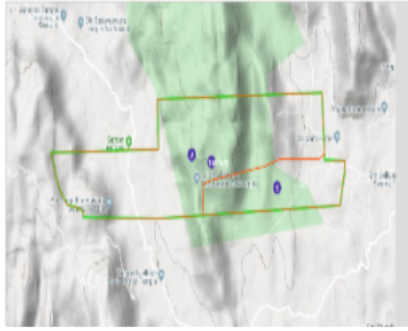

Nazri Naksha