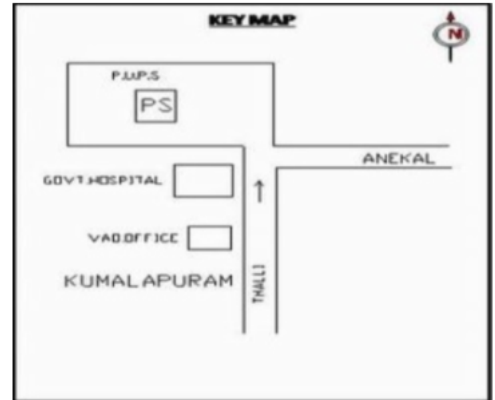

Key MAP View