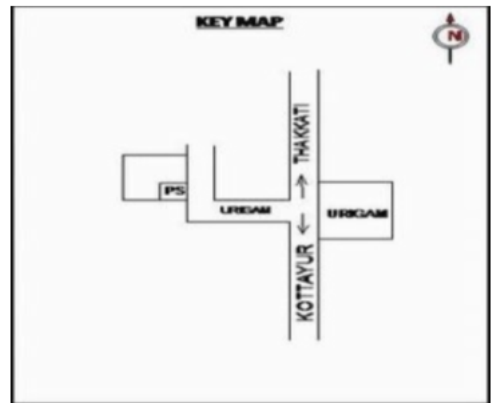

### 3. வாக்குச் சாவடியின் விவரங்கள்

<p><b>வாக்குச் சாவடியின் எண் மற்றும் பெயர் :</b></p> <p>170 - ஊராட்சி ஒன்றிய துவக்கப்பள்ளி, உரிகம் 635 102, மேற்குப் பார்த்த தெற்குப் பகுதி தாரசு கட்டிடம்.</p> <p><b>வாக்குச் சாவடியின் முகவரி :</b></p> <p>ஊராட்சி ஒன்றிய துவக்கப்பள்ளி, உரிகம், 635102</p>	<p><b>வாக்குச் சாவடியின் வகைப்பாடு (ஆண்/பெண்/பொது)</b></p>	<p><b>பொது</b></p>
	<p><b>துணை வாக்குச் சாவடிகளின் எண்ணிக்கை :</b></p>	<p>0</p>

Google Map View

Polling Station Building Front View

Polling Station Front View

Cad View

Key MAP View

சட்டமன்றத் தொகுதியின் எண் மற்றும் பெயர் : 56-தளி  
பிரிவு எண் மற்றும் பெயர் 1-உரிகம் (வ.கி) மற்றும் (உ), உரிகம் பகுதி வார்டு 2,3