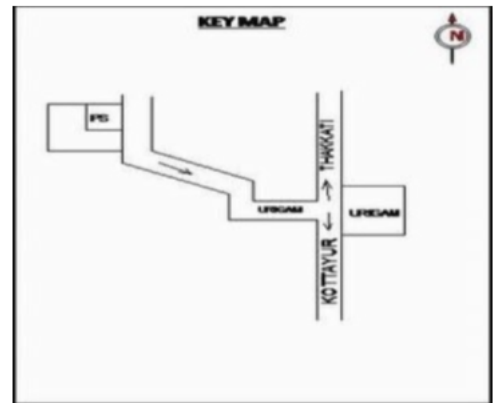

Cad View

Key MAP View