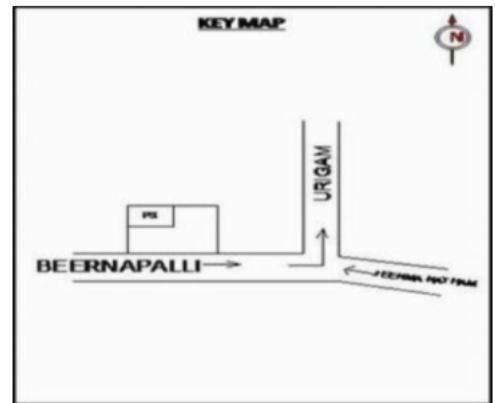

Key MAP View