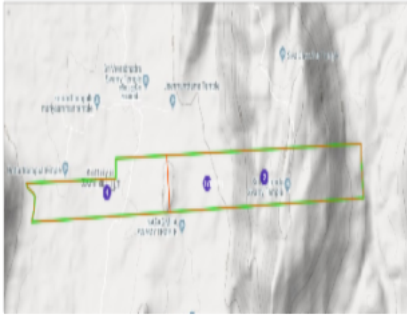

Nazri Naksha