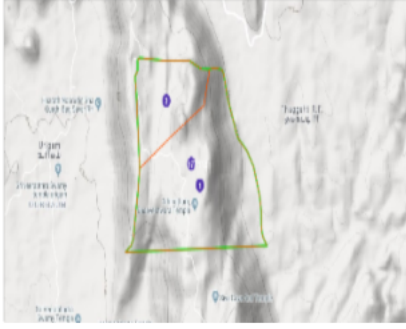

Nazri Naksha