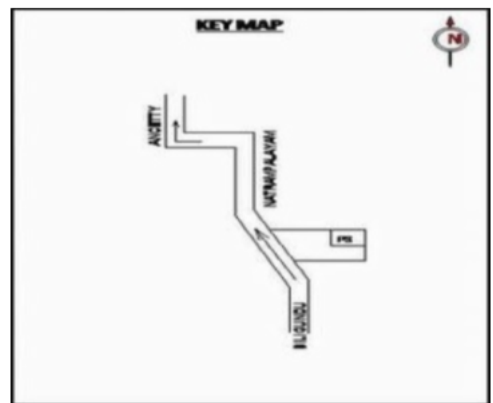

Key MAP View