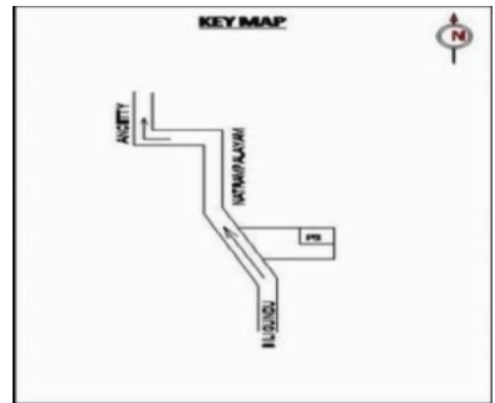

Key MAP View