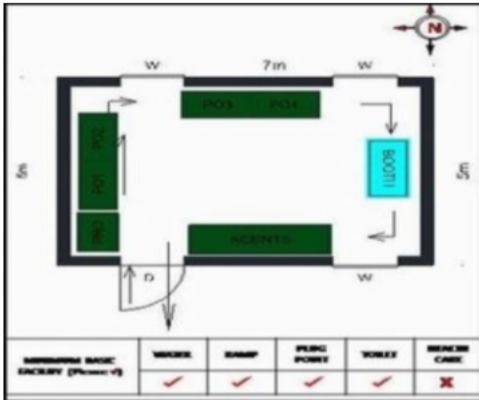

Cad View

Key MAP View