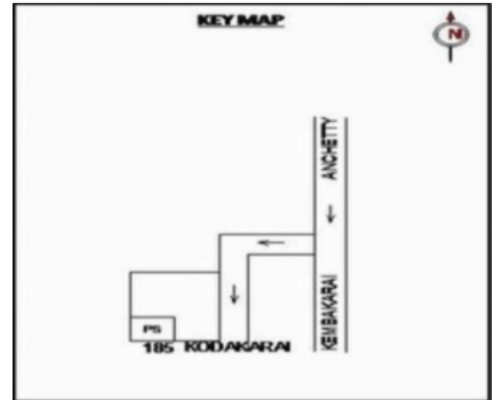

வாக்காளர் பதிவு அலுவலரின்
கையொப்பம்

Nazri Naksha

Google Map View

Polling Station Building Front View

Polling Station Front View

Cad View

Key MAP View

| | | | | | |
|--|----------------------------------|--|----------------------------------|--|----------------------------------|
| 1 பெயர் : அபிதா தந்தையின் பெயர்: முருகன் வீட்டு எண் : 0 வயது : 23 பாலினம் : பெண் | ISK2365336 Photo is available | 2 பெயர் : மாதம்மா - கணவர் பெயர்: சிக்கண்ணா - வீட்டு எண் : 1 வயது : 40 பாலினம் : பெண் | ISK1352913 Photo is available | 3 பெயர் : திம்மன் - தந்தையின் பெயர்: திம்மன் - வீட்டு எண் : 1 வயது : 36 பாலினம் : ஆண் | ISK1264365 Photo is available |
| 4 பெயர் : காரல்மார்க்ஸ் - தந்தையின் பெயர்: முருகன் - வீட்டு எண் : 1 வயது : 35 பாலினம் : ஆண் | ISK0671339 Photo is available | 5 பெயர் : மன்னார்சாமி - தந்தையின் பெயர்: ஆரிமுத்து - வீட்டு எண் : 1 வயது : 35 பாலினம் : ஆண் | ISK1387935 Photo is available | 6 பெயர் : விஜயகுமார் - தந்தையின் பெயர்: மாதன் - வீட்டு எண் : 1 வயது : 30 பாலினம் : ஆண் | ISK1352947 Photo is available |
| 7 பெயர் : தங்கம்மாள் - கணவர் பெயர்: மன்னார்சாமி - வீட்டு எண் : 1 வயது : 30 பாலினம் : பெண் | ISK1387927 Photo is available | 8 பெயர் : சித்ரா - தந்தையின் பெயர்: முனிமாதன் - வீட்டு எண் : 1 வயது : 29 பாலினம் : பெண் | ISK1352905 Photo is available | 9 பெயர் : பவித்ரா தந்தையின் பெயர்: முருகன் வீட்டு எண் : 1 வயது : 25 பாலினம் : பெண் | ISK1544238 Photo is available |
| 10 பெயர் : தர்மலிங்கம் - தந்தையின் பெயர்: தாசகவுண்டர் - வீட்டு எண் : 1/118 வயது : 47 பாலினம் : ஆண் | CMD2501567 Photo is available | 11 பெயர் : கோவிந்தம்மா கணவர் பெயர்: செல்வம் வீட்டு எண் : 1-139 வயது : 27 பாலினம் : பெண் | ISK2516227 Photo is available | 12 பெயர் : பாரதிகண்ணன் தாயின் பெயர்: ராமன் வீட்டு எண் : 2/3 வயது : 25 பாலினம் : ஆண் | ISK2323863 Photo is available |
| 13 பெயர் : சிவலிங்கம் தந்தையின் பெயர்: முருகன் வீட்டு எண் : 2/34 வயது : 26 பாலினம் : ஆண் | ISK1580109 Photo is available | 14 பெயர் : மாதையன் தந்தையின் பெயர்: சுப்ரமணி வீட்டு எண் : 2/133 வயது : 36 பாலினம் : ஆண் | ISK2601474 Photo is available | 15 பெயர் : ராமசாமி - தந்தையின் பெயர்: கிருஷ்ணப்பா - வீட்டு எண் : 2-232 வயது : 36 பாலினம் : ஆண் | ISK0666180 Photo is available |
| 16 பெயர் : சண்முகவள்ளி தந்தையின் பெயர்: கிருஷ்ணப்பன் வீட்டு எண் : 2/232 வயது : 28 பாலினம் : பெண் | ISK1536051 Photo is available | 17 பெயர் : தேன்மொழி - தந்தையின் பெயர்: சக்திவேல் - வீட்டு எண் : 2-408 வயது : 30 பாலினம் : பெண் | ISK1138452 Photo is available | 18 பெயர் : மதிவாணன் தந்தையின் பெயர்: சக்திவேல் வீட்டு எண் : 2/408 வயது : 27 பாலினம் : ஆண் | ISK1511260 Photo is available |
| 19 பெயர் : ச பரிமலா தந்தையின் பெயர்: ச சக்திவேல் வீட்டு எண் : 2/408 வயது : 23 பாலினம் : பெண் | ISK2365534 Photo is available | 20 பெயர் : வேங்கம்மா கணவர் பெயர்: ராஜலிங்கம் - வீட்டு எண் : 3-1 வயது : 35 பாலினம் : பெண் | ISK1138395 Photo is available | 21 பெயர் : மாதம்மா கா கணவர் பெயர்: காளியப்பன் வீட்டு எண் : 3/03 வயது : 31 பாலினம் : பெண் | ISK2443414 Photo is available |
| 22 பெயர் : கௌரம்மா சு தந்தையின் பெயர்: சுப்பன் வீட்டு எண் : 3/03 வயது : 23 பாலினம் : பெண் | ISK2444578 Photo is available | 23 பெயர் : மாரிமுத்து சு தந்தையின் பெயர்: சுப்பன் வீட்டு எண் : 3/03 வயது : 20 பாலினம் : ஆண் | ISK2543320 Photo is available | 24 பெயர் : சின்னப்பிள்ளை - கணவர் பெயர்: கோவிந்தன் - வீட்டு எண் : 3-6 வயது : 70 பாலினம் : பெண் | CMD1151794 Photo is available |
| 25 பெயர் : செல்வம் - தந்தையின் பெயர்: கோவிந்தன் - வீட்டு எண் : 3-6 வயது : 55 பாலினம் : ஆண் | ISK1992973 Photo is available | 26 பெயர் : மலர் - கணவர் பெயர்: செல்வம் - வீட்டு எண் : 3-6 வயது : 44 பாலினம் : பெண் | CMD1986819 Photo is available | 27 பெயர் : பச்சியப்பன் - தந்தையின் பெயர்: கோவிந்தன் - வீட்டு எண் : 3-6 வயது : 44 பாலினம் : ஆண் | CMD1987775 Photo is available |
| 28 பெயர் : பெரியண்ணன் சி தந்தையின் பெயர்: சின்னவன் வீட்டு எண் : 3/8 வயது : 24 பாலினம் : ஆண் | ISK2619963 Photo is available | 29 பெயர் : சிவகாமி கணவர் பெயர்: அஜித் வீட்டு எண் : 3/08 வயது : 22 பாலினம் : பெண் | ISK2505196 Photo is available | # 30 பெயர் : கண்ணன் தந்தையின் பெயர்: ராமர் வீட்டு எண் : 3/9 வயது : 37 பாலினம் : ஆண் | ISK1536010 Photo is available |