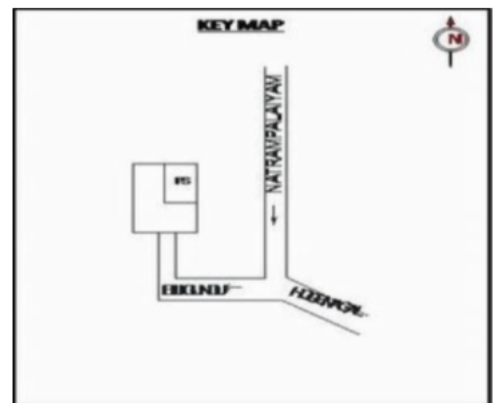

Key MAP View