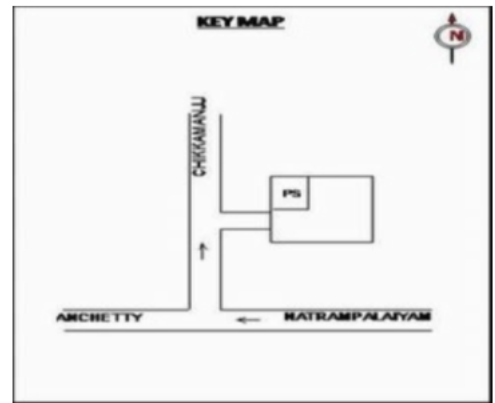

Key MAP View