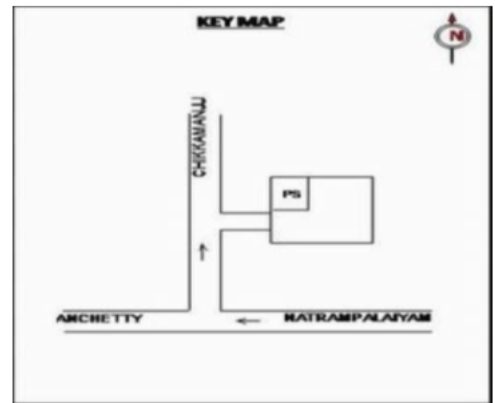

Key MAP View