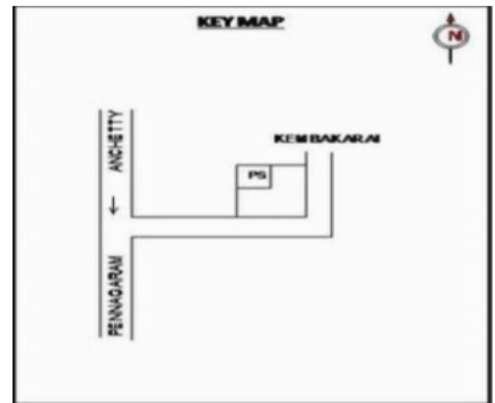

Key MAP View